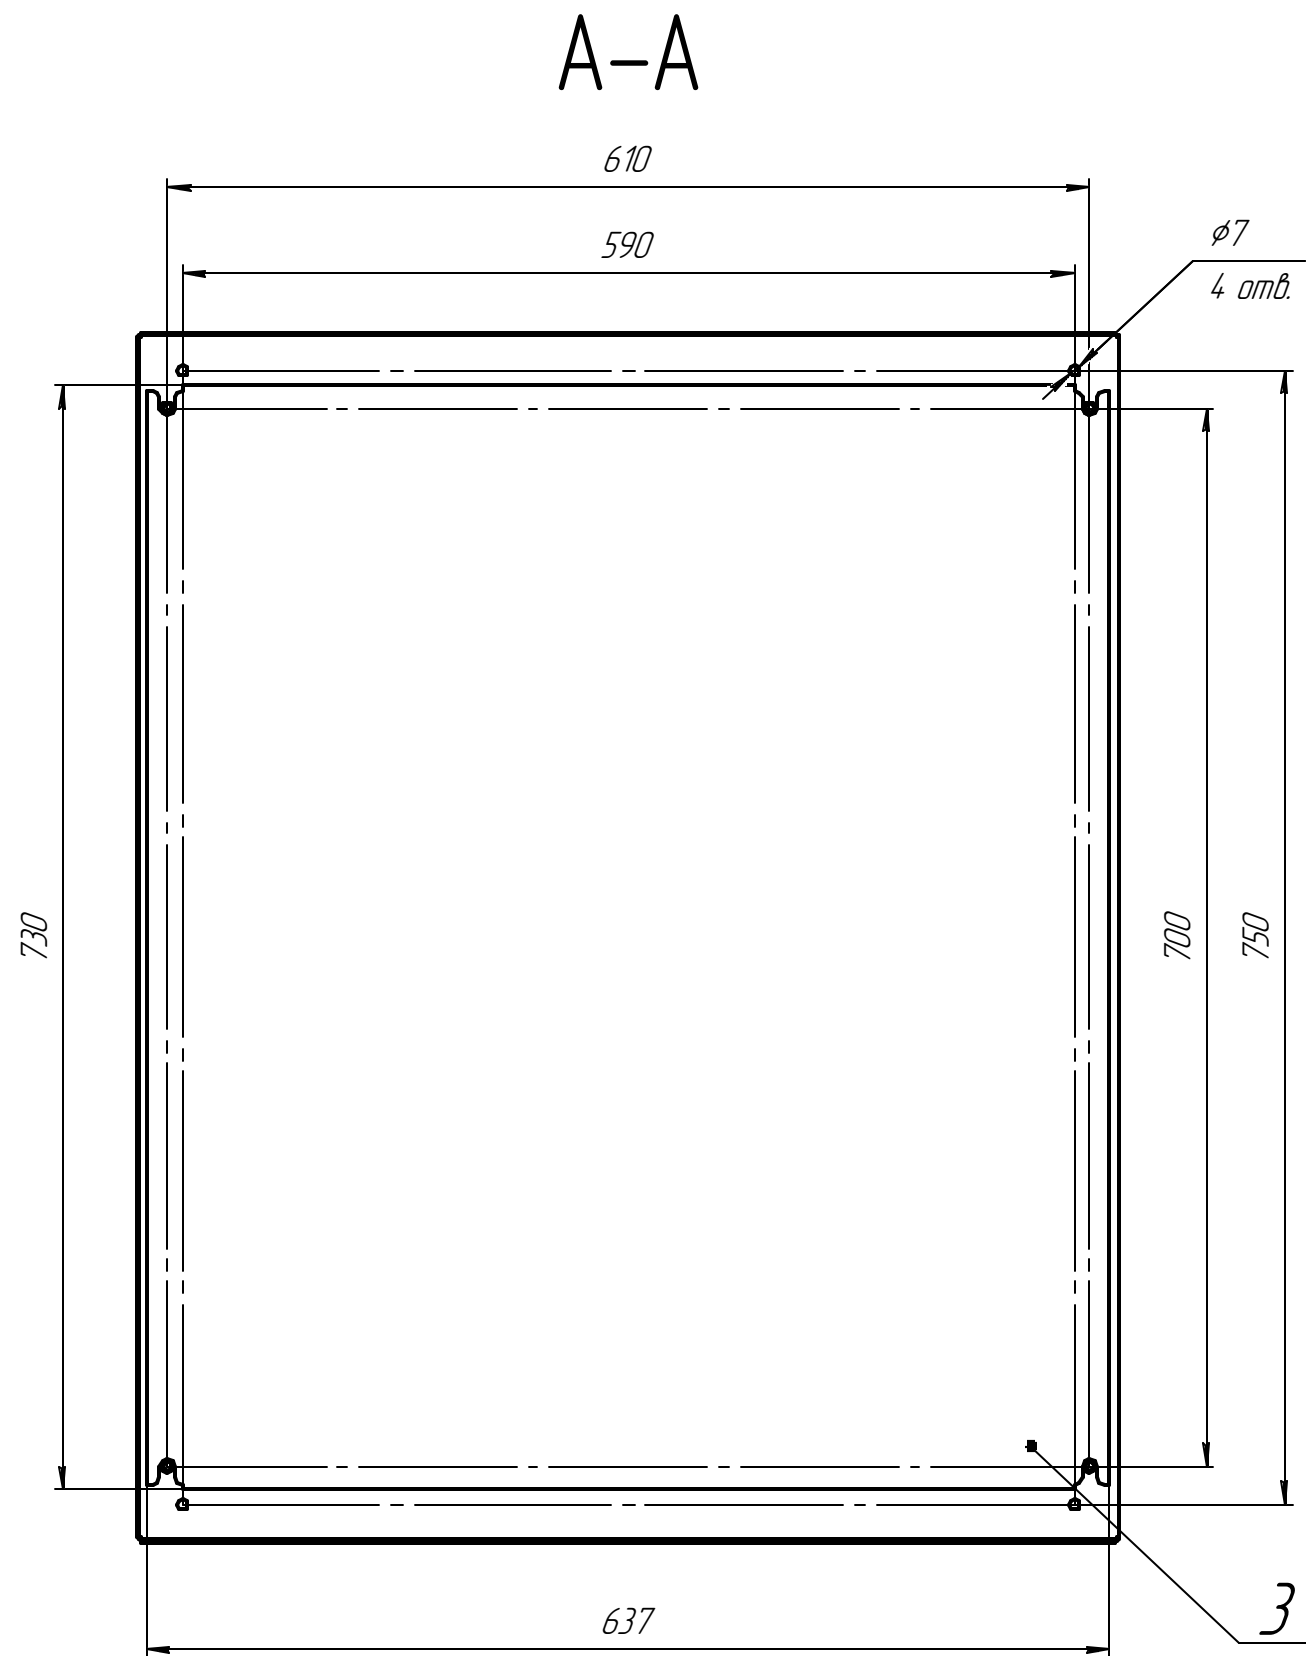

32963DEK.00.00.000

Металл корпуса - сталь 1,0мм
 Металл двери - сталь 1,0мм
 Монтажная панель - сталь ОЦ 1,5мм
 Замок - ключ бабочка - 3шт
 Петли - EZ_257 - 3шт
Цвет шкафа - RAL 7035

Формат	Зона	Поз.	Обозначение	Наименование	Кол.	Примечание
				Сборочные единицы		
		1	32963DEK.01.00.000	Каркас	1	
		2	32963DEK.02.00.000	Сборка двери	1	
				Детали		
		3	32963DEK.00.00.001	Панель монтажная ЦМП	1	
32963DEK.00.00.000						
Изм.	Лист	№ докум.	Подп.	Дата	Лит.	Масса
Разраб.						21
Проб.						1:5
Т.контр.					Лист	Листов 1
Н.контр.						
Утв.						