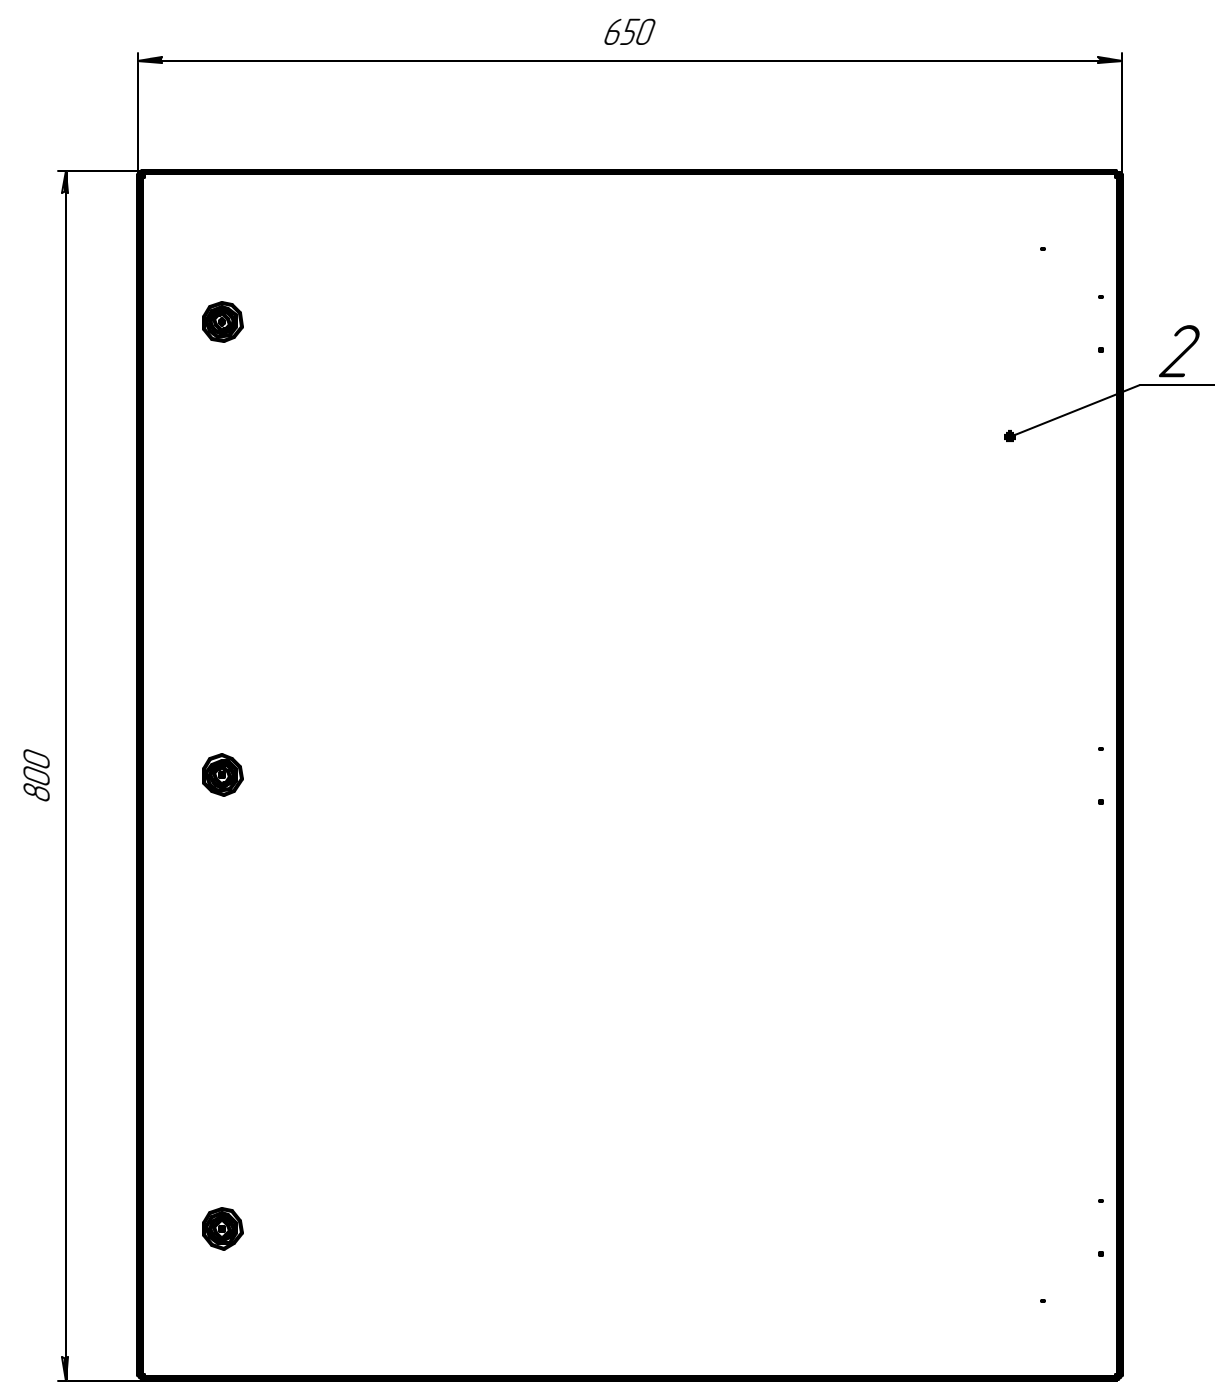

32963DEK.00.00.000

Металл корпуса - сталь 1,0мм
 Металл двери - сталь 1,0мм
 Монтажная панель - сталь ОЦ 1,5мм
 Замок - ключ бабочка - 3шт
 Петли - EZ_257 - 3шт
Цвет шкафа - RAL 7035

Формат	Зона	Поз.	Обозначение	Наименование	Кол.	Примечание
				Сборочные единицы		
		1	32963DEK.01.00.000	Каркас	1	
		2	32963DEK.02.00.000	Сборка двери	1	
				Детали		
		3	32963DEK.00.00.001	Панель монтажная ЦМП	1	
32963DEK.00.00.000						
Изм.	Лист	№ докум.	Подп.	Дата	Лит.	Масса
Разраб.						21
Проб.						1:5
Т.контр.					Лист	Листов 1
Н.контр.						
Утв.						