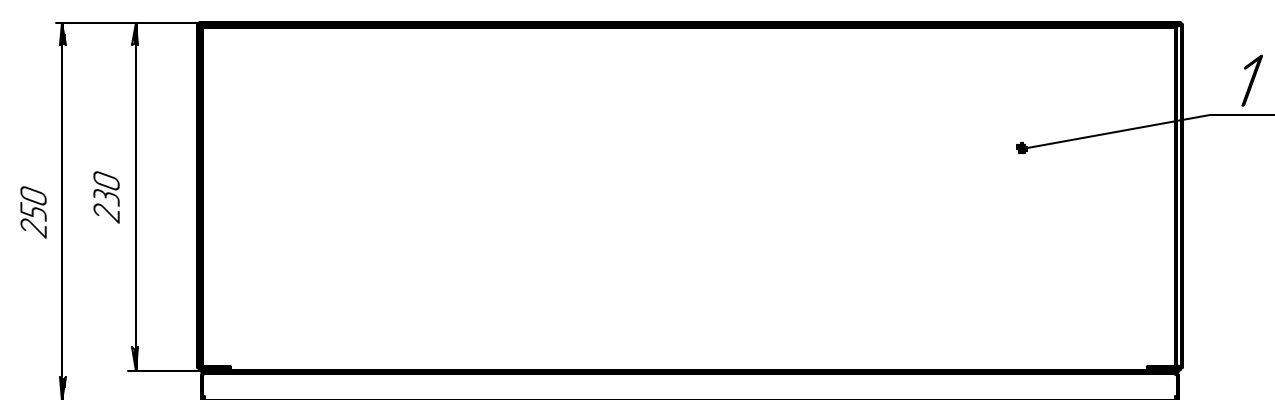

32963DEK.00.00.000

Металл корпуса - сталь 1,0мм
 Металл двери - сталь 1,0мм
 Монтажная панель - сталь ОЦ 1,5мм
 Замок - ключ бабочка - 3шт
 Петли - EZ_257 - 3шт
Цвет шкафа - RAL 7035

Формат	Зона	Поз.	Обозначение	Наименование	Кол.	Примечание
				Сборочные единицы		
		1	32963DEK.01.00.000	Каркас	1	
		2	32963DEK.02.00.000	Сборка двери	1	
				Детали		
		3	32963DEK.00.00.001	Панель монтажная ЦМП	1	
32963DEK.00.00.000						
Изм.	Лист	№ докум.	Подп.	Дата	Лит.	Масса
Разраб.						21
Проб.						1:5
Т.контр.					Лист	Листов 1
Н.контр.						
Утв.						