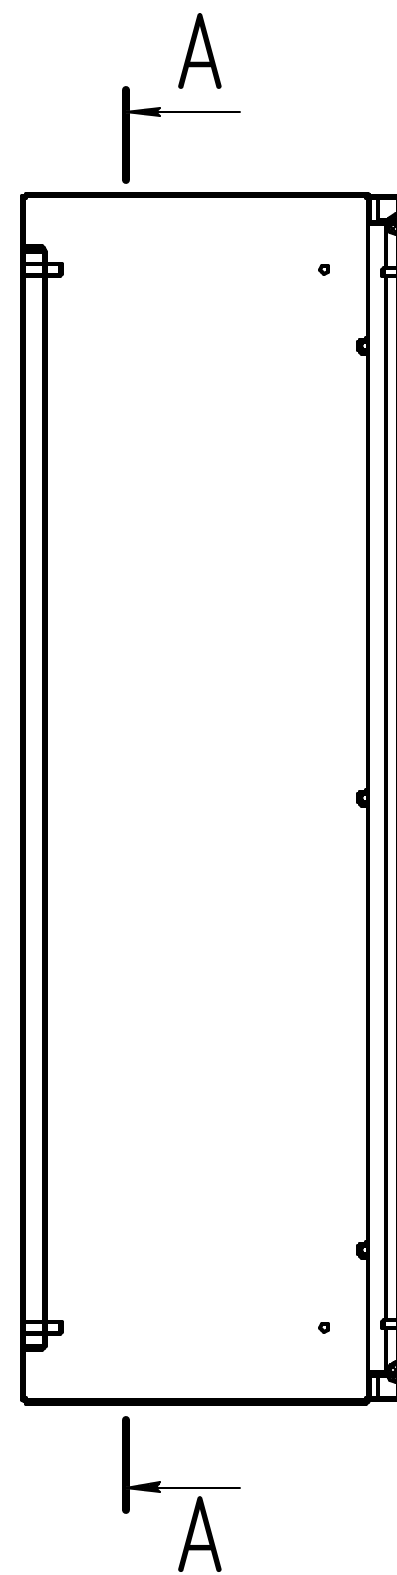

32963DEK.00.00.000

Металл корпуса - сталь 1,0мм
 Металл двери - сталь 1,0мм
 Монтажная панель - сталь ОЦ 1,5мм
 Замок - ключ бабочка - 3шт
 Петли - EZ_257 - 3шт
Цвет шкафа - RAL 7035

Формат	Зона	Поз.	Обозначение	Наименование	Кол.	Примечание
				Сборочные единицы		
		1	32963DEK.01.00.000	Каркас	1	
		2	32963DEK.02.00.000	Сборка двери	1	
				Детали		
		3	32963DEK.00.00.001	Панель монтажная ЦМП	1	
32963DEK.00.00.000						
Изм.	Лист	№ докум.	Подп.	Дата	Лит.	Масса
Разраб.						21
Проб.						1:5
Т.контр.					Лист	Листов 1
Н.контр.						
Утв.						

Перв. примен.

Справ. №

Подп. и дата

Инд. № дробл.

Взам. инв. №

Подп. и дата

Инд. № подл.